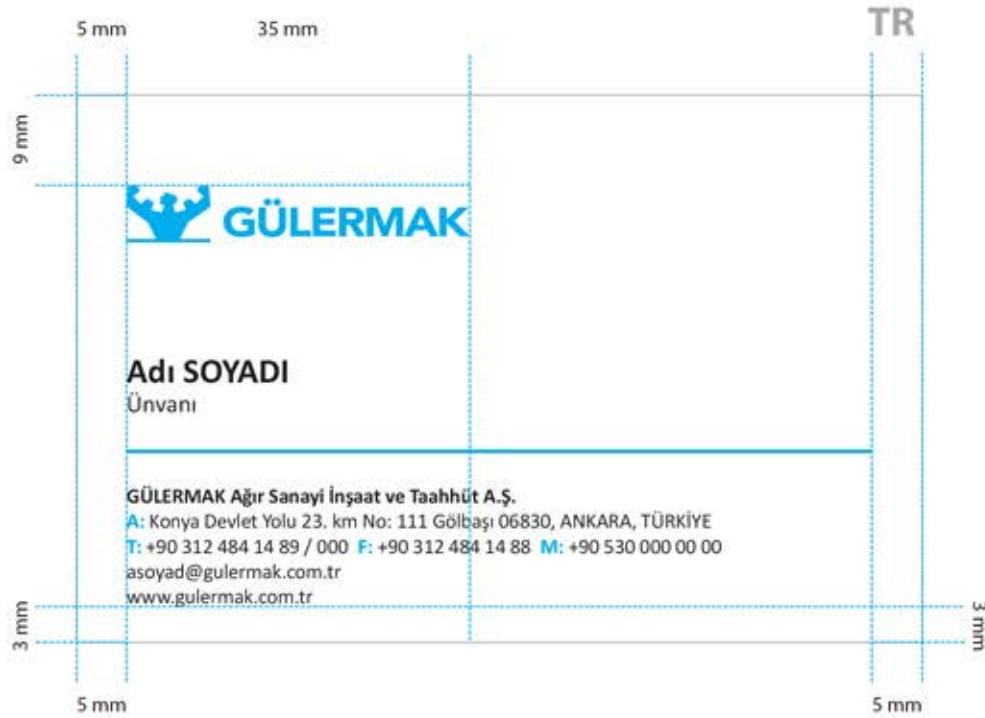

Gülermak sembolü herhangi bir nedenden dolayı kesinlikle değiştirilmemeli ve deforme edilmemelidir.

Gülermak sembolü herhangi bir nedenden dolayı kesinlikle değiştirilmemeli ve deforme edilmemelidir.

Boyut: 85 mm x 55 mm  
Renk: Cyan + Siyah  
Kağıt: 300 gr Çift Taraflı Bristol  
Font: Calibri Light/Bold,  
6-10 pt.